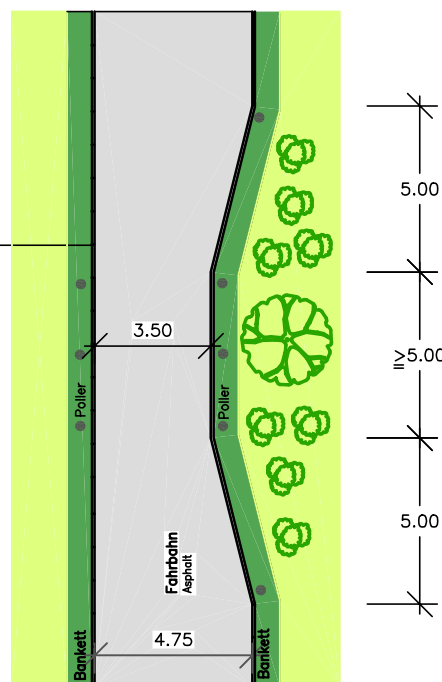

# Verkehrsberuhigung - Einengung -

Baumpflanzung bzw.  
Strauchpflanzung

Tiefbord

Baumpflanzung bzw.  
Strauchpflanzung

Gemeinde Petershagen/Eggersdorf  
Straßenbauprogramm 2020

Teil B  
Plan der Verkehrsberuhigung - Einengung