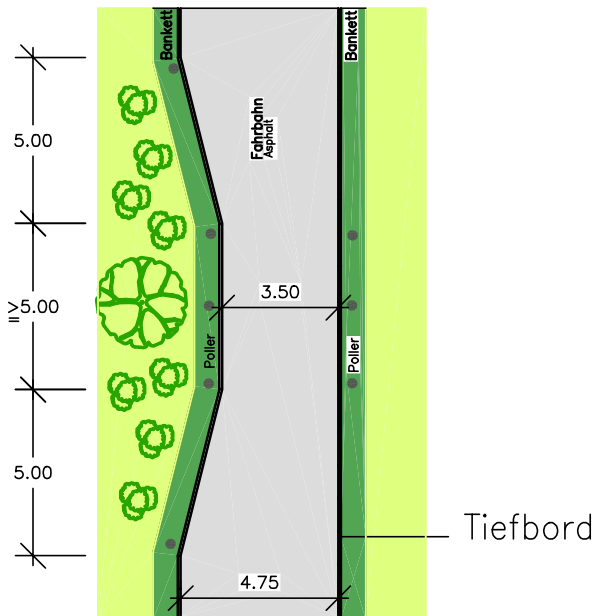

# Verkehrsberuhigung - Einengung -

Baumpflanzung bzw.  
Strauchpflanzung

Tiefbord

Baumpflanzung bzw.  
Strauchpflanzung

Gemeinde Petershagen/Eggersdorf  
Straßenbauprogramm 2020

Teil B  
Plan der Verkehrsberuhigung - Einengung